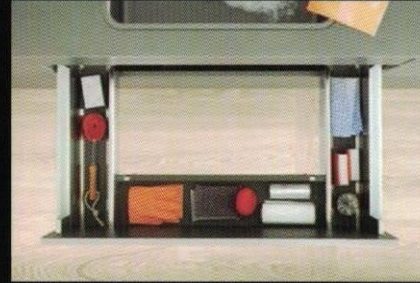

yağmur® DEKO MUTFAK DAHA GÜÇLÜ

Çekmeceleriniz daha dayanıklı ve sonuna kadar çekildiğinde çıkmayan akıllıca tasarlanmış kızakları ile daha güvenli.