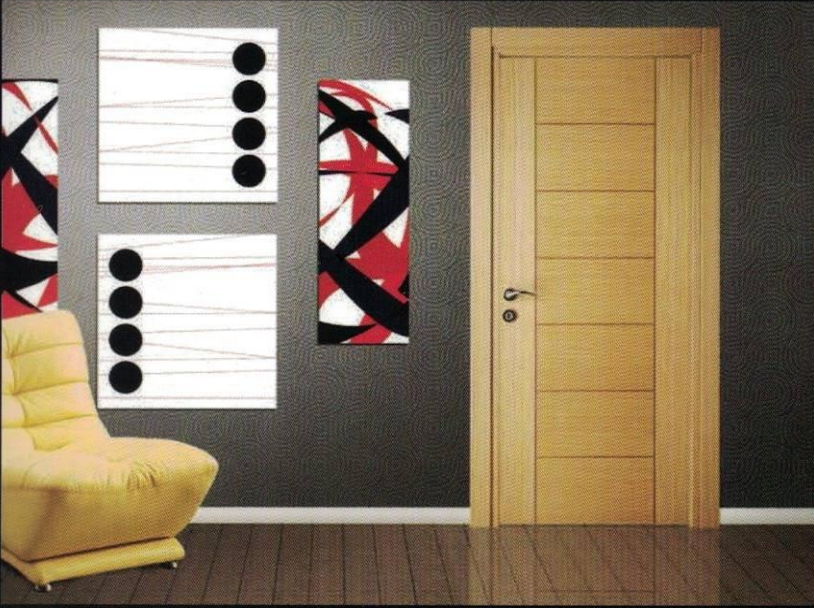

yağmur®
DEKO KAPI
DAHA ÖZGÜN

yağmur®
DEKO KAPI
DAHA DİNAMİK